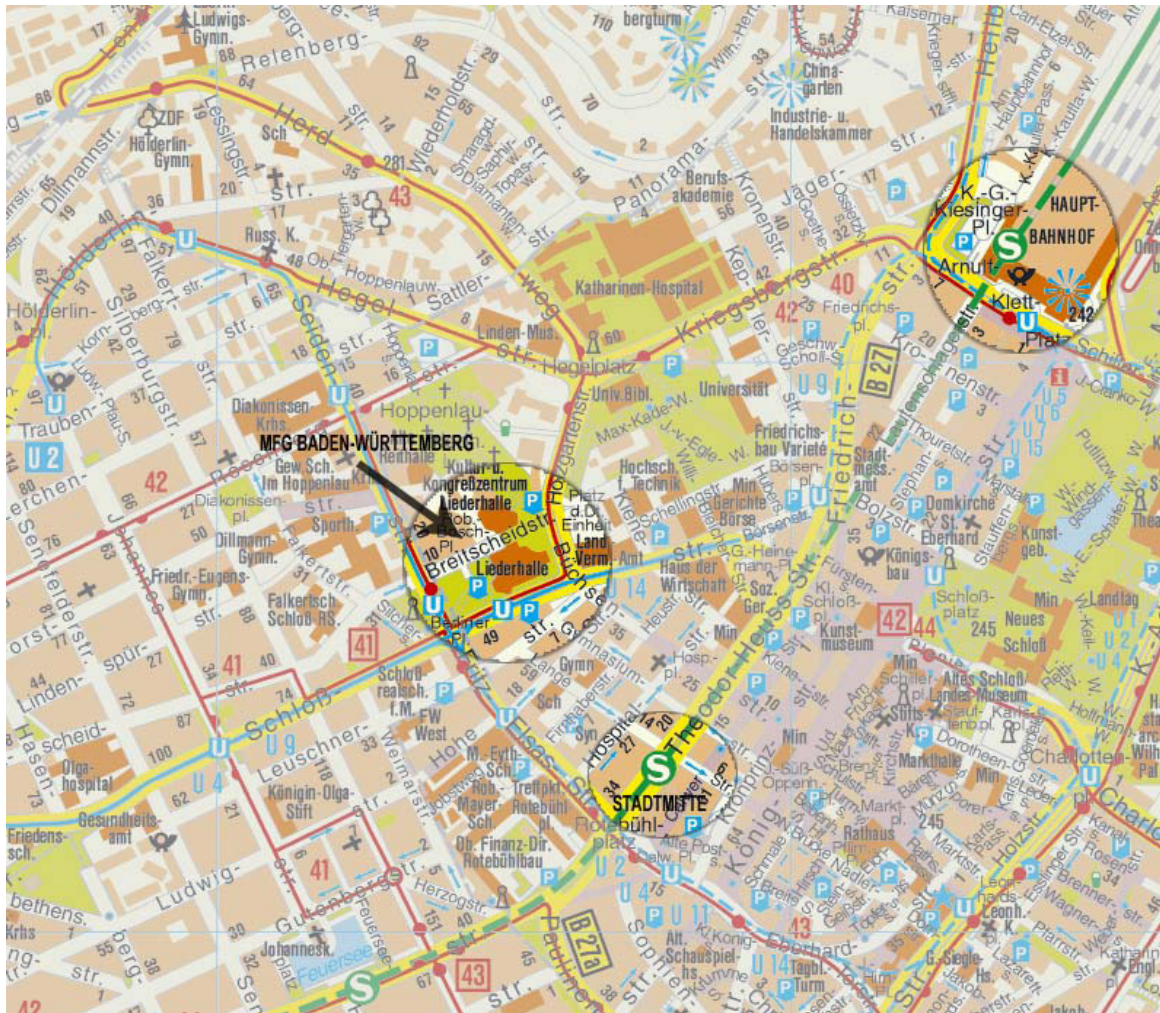

Anfahrtsskizze

Baden-Württemberg: Connected e.V. (bwcon)
Breitscheidstr. 4
70174 Stuttgart
Tel.: 0711-90715-500
Fax: 0711-90715-550

Anreise mit dem PKW

A 8 aus Richtung Karlsruhe:

Autobahnkreuz Stuttgart, Ausfahrt „Stuttgart-Zentrum“, in Richtung Stuttgart-Zentrum A 831.

A 831 in Richtung Stuttgart-Zentrum:

Nach Autobahnkreuz Stuttgart in Richtung Stuttgart Zentrum, nach Autobahn-Ende geradeaus weiter in Richtung Stuttgart-West bis zur Ampel am Ende des Zubringers, rechte Spur Richtung Stuttgart-West bis Rotebühlplatz, hier links abbiegen in die Fritz-Elsaß-Str., geradeaus weiter über den Berliner Platz in die anschließende Seidenstr. – nächste Möglichkeit rechts abbiegen in die Breitscheidstr.; rechter Hand befindet sich das Parkhaus des Kultur- und Kongreßzentrums Liederhalle.

A 8 aus Richtung München:

Ausfahrt Stuttgart-Degerloch - B 27 Richtung Stadtmitte über Weinsteige und Charlottenplatz, geradeaus bis zum Tunnel folgen, im Tunnel links Richtung Kultur- und Kongreßzentrum Liederhalle – nach dem Tunnel (Schloßstr.) weitergeradeaus zum Berliner Platz – hier rechts abbiegen in die Seidenstr., nächste Möglichkeit rechts abbiegen in die Breitscheidstr.; rechter Hand befindet sich das Parkhaus des Kultur- und Kongreßzentrums Liederhalle.

A 81 aus Richtung Heilbronn:

Ausfahrt Stuttgart-Zuffenhausen – zunächst B 10 in Richtung Stuttgart-Zentrum, weiter B 27 in Richtung Stuttgart-Zentrum / Hauptbahnhof, an der Kreuzung zum Hauptbahnhof geradeaus weiter bis zur nächsten großen Kreuzung (Rotebühlplatz) – hier rechts abbiegen in die Fritz-Elsaß-Str., geradeaus weiter über den Berliner Platz in die anschließende Seidenstr. – nächste Möglichkeit rechts abbiegen in die Breitscheidstr.; rechter Hand befindet sich das Parkhaus des Kultur- und Kongreßzentrums Liederhalle.

Anreise mit öffentlichen Verkehrsmitteln (Hauptbahnhof)

Vom Hauptbahnhof fahren Sie mit den U-Bahnen U14 Richtung Heschlach-Vogelrain, oder U9 Richtung Vogelsang. An der Haltestelle Liederhalle/Berliner Platz aussteigen und rechts in die Seidenstr. biegen. Die nächste Querstraße rechts – Sie befinden sich in der Breitscheidstraße.